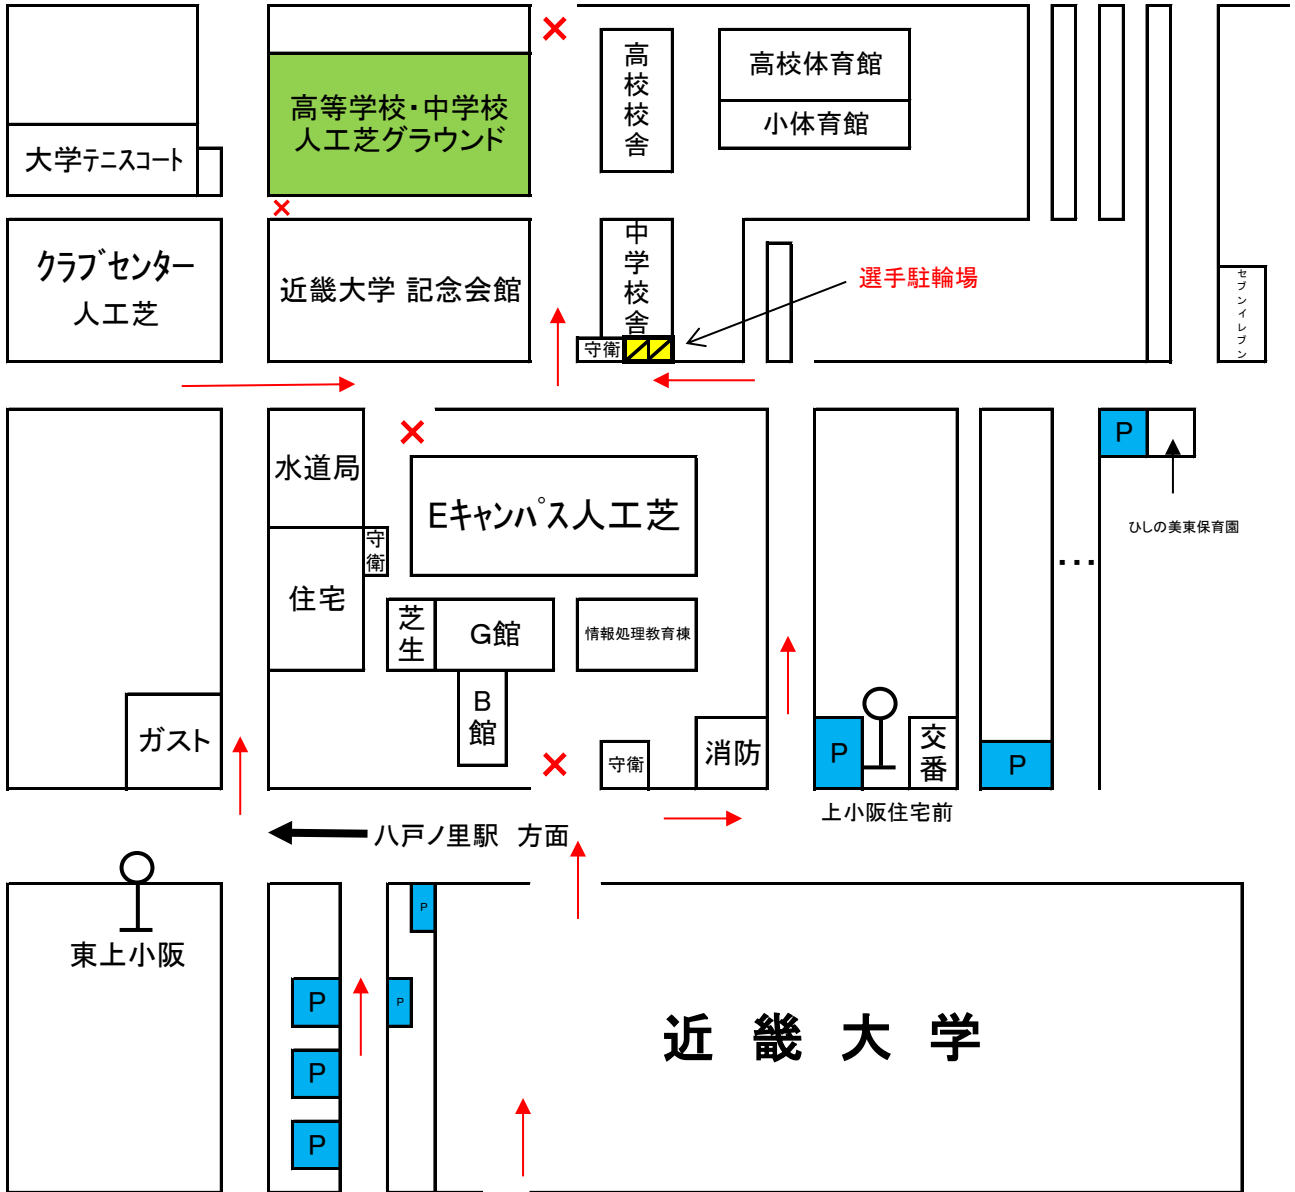

近畿大学附属高等学校・中学校 [案内MAP]

← 吹田方面

近畿自動車道

松原方面 →

大阪中央環状線

指導者車両は西門からお願いします。
守衛の指示に従ってください。

(注意事項)

- 1、自転車（徒歩）で来る際は、 より入ってください。
- 2、**学校周辺の路上駐車は一切禁止です。**
- 3、徒歩の場合、近鉄八戸ノ里駅、長瀬駅各方面からは20分ほどです。
- 4、保護者の方は、上記コインパーキングをご利用ください。
- 5、**学校内はもちろん、学校周辺での喫煙も固くお断りします。**

長瀬駅 方面